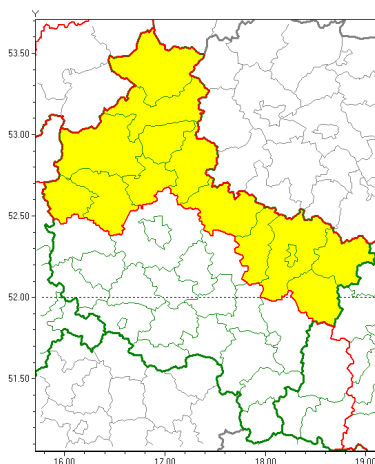

Zasięg ostrzeżeń w województwie

Silny mróz
2021-02-11 12:03

WOJEWÓDZTWO WIELKOPOLSKIE
OSTRZEŻENIA METEOROLOGICZNE ZBIORCZO NR 36
WYKAZ OBYWÓW ZUCYCH OSTRZEŻENI
o godz. 12:03 dnia 11.02.2021

Zjawisko/Stopień zagrożenia	Silny mróz/1
Obszar (w nawiasie numer ostrzeżenia dla powiatu)	powiaty: chodzieski(21), czarnkowsko-trzcianecki(23), gnieźnieński(19), kołomyjski(16), Konin(16), koniński(16), międzybuzki(21), obornicki(20), piłki(22), ślupski(16), szamotulski(20), turecki(16), wągrowiecki(21), złotowski(22)
Ważność	od godz. 21:00 dnia 11.02.2021 do godz. 09:00 dnia 12.02.2021
Prawdopodobieństwo	85%
Przebieg	Prognozuje się temperatury minimalne w nocy miejscami od -17°C do -15°C. Wiatr o średniej prędkości od 10 km/h do 20 km/h z północnego zachodu.
SMS	IMGW-PIB OSTRZEŻENIA: MRÓZ/1 wielkopolskie (14 powiatów) od 21:00/11.02 do 09:00/12.02.2021 temp. min -17 st.C, wiatr 10-20 km/h. Dotyczy powiatów: chodzieski, czarnkowsko-trzcianecki, gnieźnieński, kołomyjski, Konin, koniński, międzybuzki, obornicki, piłki, ślupski, szamotulski, turecki, wągrowiecki i złotowski.
RSO	Woj. wielkopolskie (14 powiatów), IMGW-PIB wydał ostrzeżenia pierwszego stopnia o silnych mrozach
Uwagi	Brak.
Dyrektor synoptyk IMGW-PIB	Przemysław Szrama