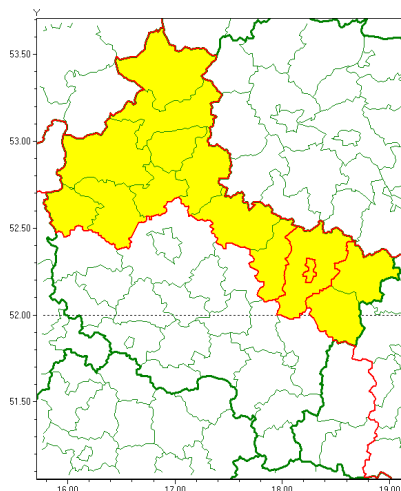

### Zasięg ostrzeżenia w województwie

Silny mróz

### Ostrzeżenie meteorologiczne Nr 16

<b>Nazwa biura</b>	IMGW-PIB Meteorological Forecast Centre, Poznan Team
<b>Zjawisko/stopień zagrożenia</b>	Silny mróz/ 1
<b>Obszar</b>	województwo wielkopolskie <b>powiat koniński</b>
<b>Ważność</b>	od godz. 21:00 dnia 11.02.2021 do godz. 09:00 dnia 12.02.2021
<b>Przebieg</b>	Prognozuje się temperatury minimalne w nocy miejscami od -17°C do -15°C. Wiatr o średniej prędkości od 10 km/h do 20 km/h z północnego zachodu.
<b>Prawdopodobieństwo wystąpienia zjawiska(%)</b>	85%
<b>Uwagi</b>	Brak.
<b>Dyrektor synoptyk IMGW-PIB</b>	Przemysław Szrama
<b>Godzina i data wydania</b>	godz. 12:03 dnia 11.02.2021
<b>SMS</b>	IMGW-PIB OSTRZEŻENIE: MRÓZ/1 wielkopolskie/koniński od 21:00/11.02 do 09:00/12.02.2021 temp. min -17 st.C, wiatr 10-20 km/h.