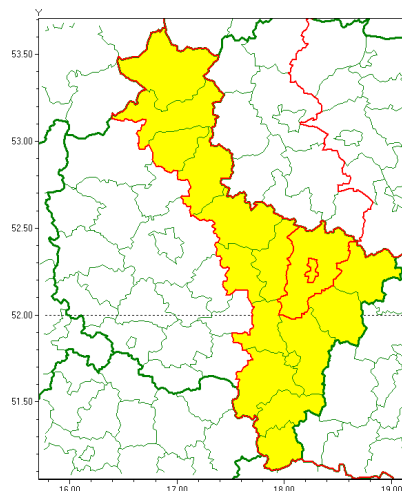

Zasięg ostrzeżenia w województwie

Opady marznące

Ostrzeżenie meteorologiczne Nr 78

Nazwa biura	IMGW-PIB Biuro Prognoz Meteorologicznych w Poznaniu
Zjawisko/stopień zagrożenia	Opady marznące/1
Obszar	województwo wielkopolskie powiat koniński
Ważność	od godz. 00:00 dnia 08.12.2020 do godz. 09:00 dnia 08.12.2020
Przebieg	Prognozuje się miejscami wystąpienie słabych opadów marznącego deszczu powodującego gołoledź.
Prawdopodobieństwo wystąpienia zjawiska(%)	80%
Uwagi	Brak.
Dyrektor synoptyk IMGW-PIB	Piotr Szewczak
Godzina i data wydania	godz. 14:27 dnia 07.12.2020
SMS	IMGW-PIB OSTRZEŻENIE: MARZĄCNICE OPADY/1 wielkopolskie/koniński od 00:00/08.12 do 09:00/08.12.2020 marznące opady, drogi liskie.