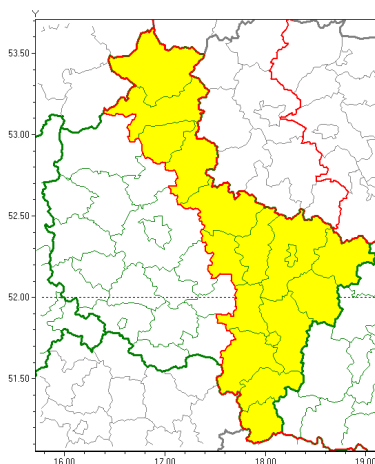

Zasięg ostrzeżeń w województwie

Opady marznące
2020-12-07 14:27

WOJEWÓDZTWO WIELKOPOLSKIE
OSTRZEŻENIA METEOROLOGICZNE ZBIORCZO NR 140
WYKAZ OBOWIĄZUJĄCYCH OSTRZEŻEŃ
o godz. 14:27 dnia 07.12.2020

Zjawisko/Stopień zagrożenia	Opady marznące/1
Obszar (w nawiasie numer ostrzeżenia dla powiatu)	powiaty: chodzieski(60), gnieźnieński(68), kaliski(82), Kalisz(79), kpiński(79), kołski(83), Konin(78), koniński(78), ostrowski(80), ostrzeszowski(80), pilski(60), pleszewski(76), słupecki(72), turecki(85), w growiecki(64), wrzesiński(66), złotowski(59)
Ważność	od godz. 00:00 dnia 08.12.2020 do godz. 09:00 dnia 08.12.2020
Prawdopodobieństwo	80%
Przebieg	Prognozuje się miejscami wystąpienie słabych opadów marznącego deszczu powodujących gołoledź.
SMS	IMGW-PIB OSTRZEŻEGA: MARZĄCE OPADY/1 wielkopolskie (17 powiatów) od 00:00/08.12 do 09:00/08.12.2020 marznące opady, drogi liskie. Dotyczy powiatów: chodzieski, gnieźnieński, kaliski, Kalisz, kpiński, kołski, Konin, koniński, ostrowski, ostrzeszowski, pilski, pleszewski, słupecki, turecki, w growiecki, wrzesiński i złotowski.
RSO	Woj. wielkopolskie (17 powiatów), IMGW-PIB wydał ostrzeżenie pierwszego stopnia o opadach marzących
Uwagi	Brak.
Dyżurny synoptyk IMGW-PIB	Piotr Szewczak