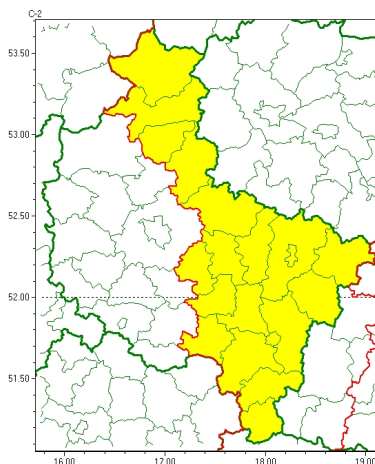

Zasięg ostrzeżeń w województwie

Burze z gradem
2023-08-29 11:29

WOJEWÓDZTWO WIELKOPOLSKIE
OSTRZEŻENIA METEOROLOGICZNE ZBIORCZO NR 170
WYKAZ OBOWIĄZUJĄCYCH OSTRZEŻEŃ
o godz. 11:29 dnia 29.08.2023

Zjawisko/Stopień zagrożenia	Burze z gradem/l
Obszar (w nawiasie numer ostrzeżenia dla powiatu)	powiaty: chodzieski(61), gnieźnieński(60), jarociński(59), kaliski(61), Kalisz(61), kpiński(61), kolski(55), Konin(56), koniński(56), krotoszyński(61), ostrowski(63), ostrzeszowski(60), pilski(61), pleszewski(58), słupecki(56), redzki(58), turecki(57), wgrowiecki(59), wrzesiński(58), złotowski(61)
Ważność	od godz. 15:00 dnia 29.08.2023 do godz. 21:00 dnia 29.08.2023
Prawdopodobieństwo	80%
Przebieg	Prognozowane są burze, którym miejscami będą towarzyszyć silne opady deszczu od 15 mm do 25 mm oraz porywy wiatru do 75 km/h. Miejscami grad.
SMS	IMGW-PIB OSTRZEŻENIA: BURZE Z GRADEM/l wielkopolskie (20 powiatów) od 15:00/29.08 do 21:00/29.08.2023 deszcz 25 mm, grad, porywy 75 km/h. Dotyczy powiatów: chodzieski, gnieźnieński, jarociński, kaliski, Kalisz, kpiński, kolski, Konin, koniński, krotoszyński, ostrowski, ostrzeszowski, pilski, pleszewski, słupecki, redzki, turecki, wgrowiecki, wrzesiński i złotowski.
RSO	Woj. wielkopolskie (20 powiatów), IMGW-PIB wydał ostrzeżenie pierwszego stopnia o burzach z gradem
Uwagi	Brak.